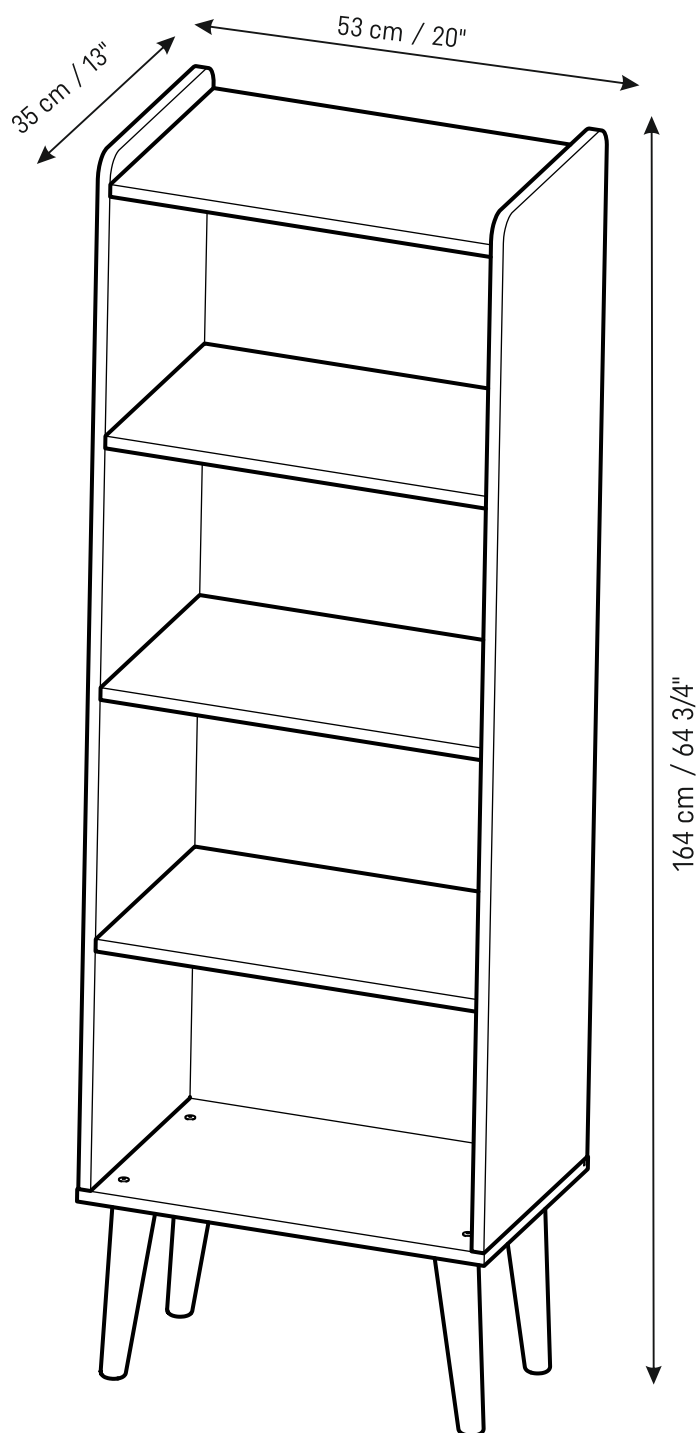

RETRO

6034566_001

PL • vox.pl
EU • voxfurniture.com
US • voelkelcorp.com

Mebel VOX sp. z o.o. sp. k.
ul. Gdyńska 143
62-004 Czerwonak

NUMER ELEMENTU	ILOŚĆ	WYMIARY [mm]		
1	1	496	348	16
2	1	530	350	16
3	1	1384	349	16
4	1	1384	349	16
5	3	496	334	16
6	1	1347	510	3
7	4	55	246	30

1

2

3

4

5

5

6

7

7

8

9

10

1006022  x 10

11

12