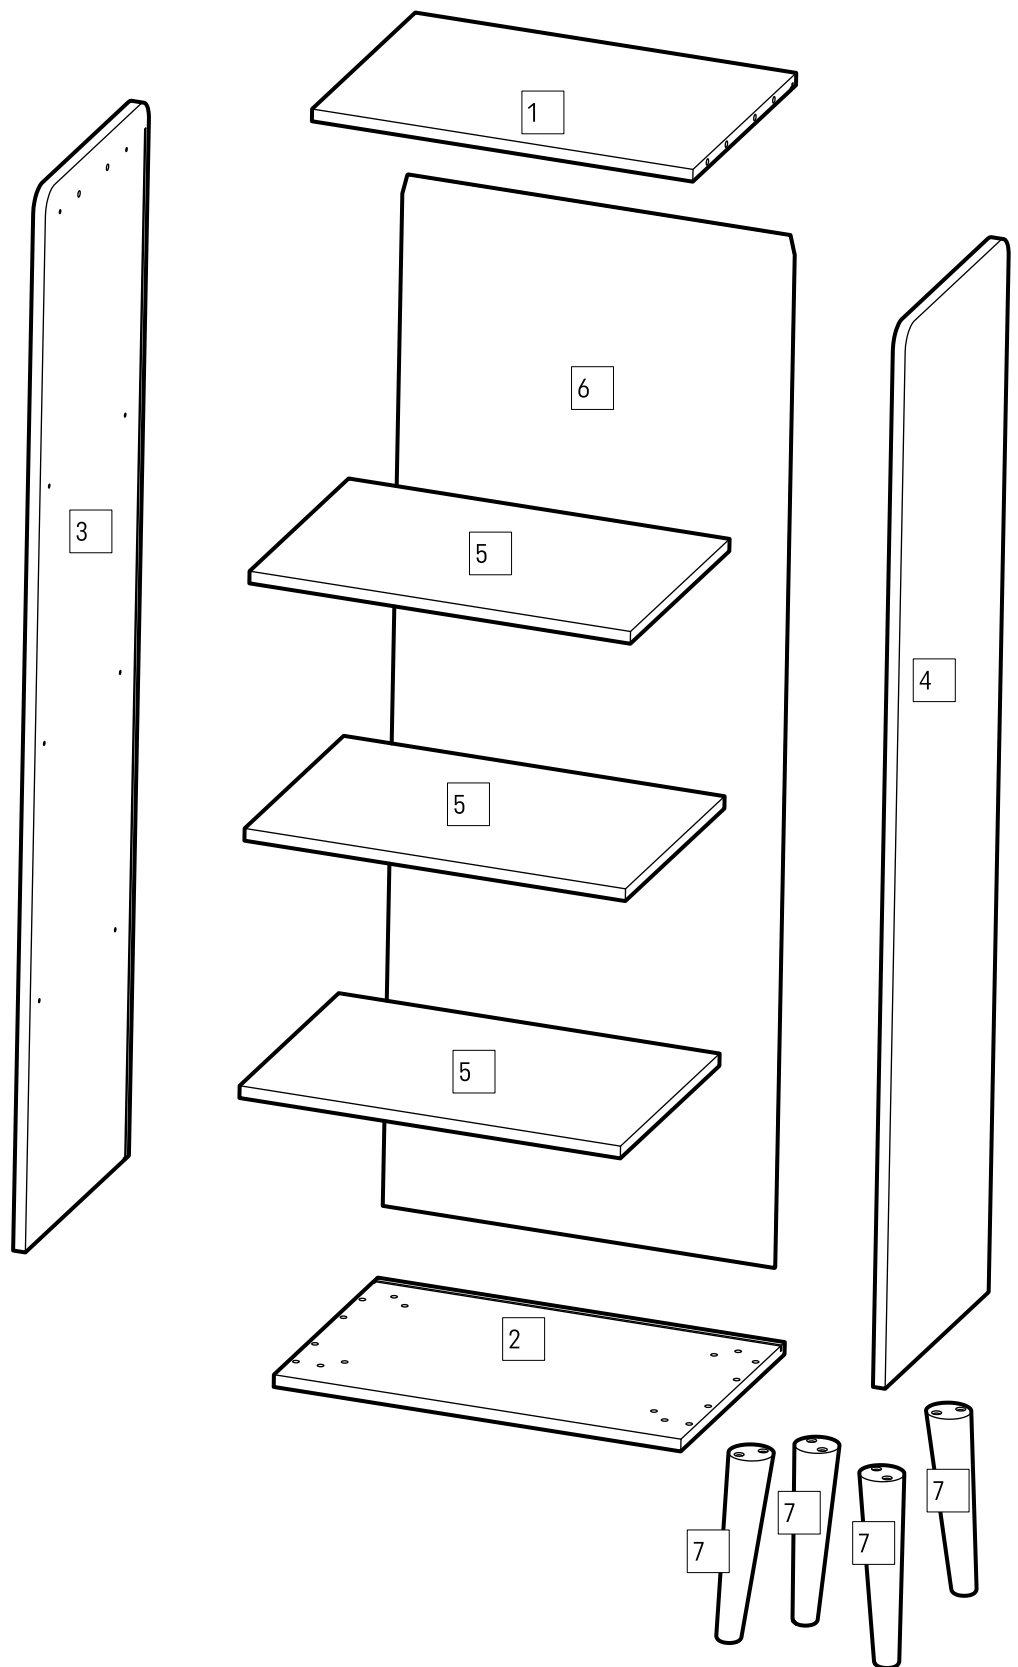

RETRO

6034566_001

PL • vox.pl
EU • voxfurniture.com
US • voelkelcorp.com

Mebel VOX sp. z o.o. sp. k.
ul. Gdyńska 143
62-004 Czerwonak

NUMER ELEMENTU	ILOŚĆ	WYMIARY [mm]		
1	1	496	348	16
2	1	530	350	16
3	1	1384	349	16
4	1	1384	349	16
5	3	496	334	16
6	1	1347	510	3
7	4	55	246	30

1

2

3

4

5

5

6

7

7

8

9

10

1006022  x 10

11

12