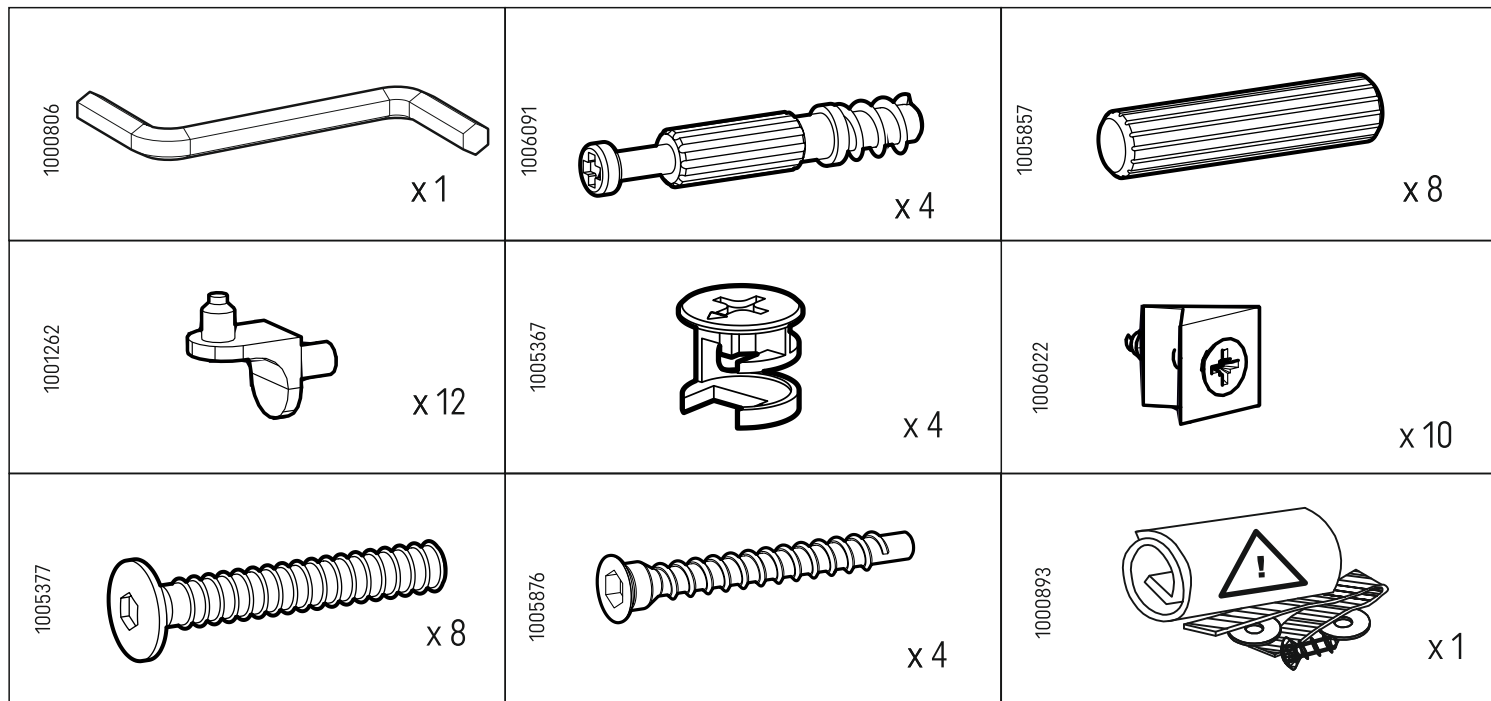

RETRO

6034566_001

PL • vox.pl
EU • voxfurniture.com
US • voelkelcorp.com

Mebel VOX sp. z o.o. sp. k.
ul. Gdyńska 143
62-004 Czerwonak

NUMER ELEMENTU	ILOŚĆ	WYMIARY [mm]		
1	1	496	348	16
2	1	530	350	16
3	1	1384	349	16
4	1	1384	349	16
5	3	496	334	16
6	1	1347	510	3
7	4	55	246	30