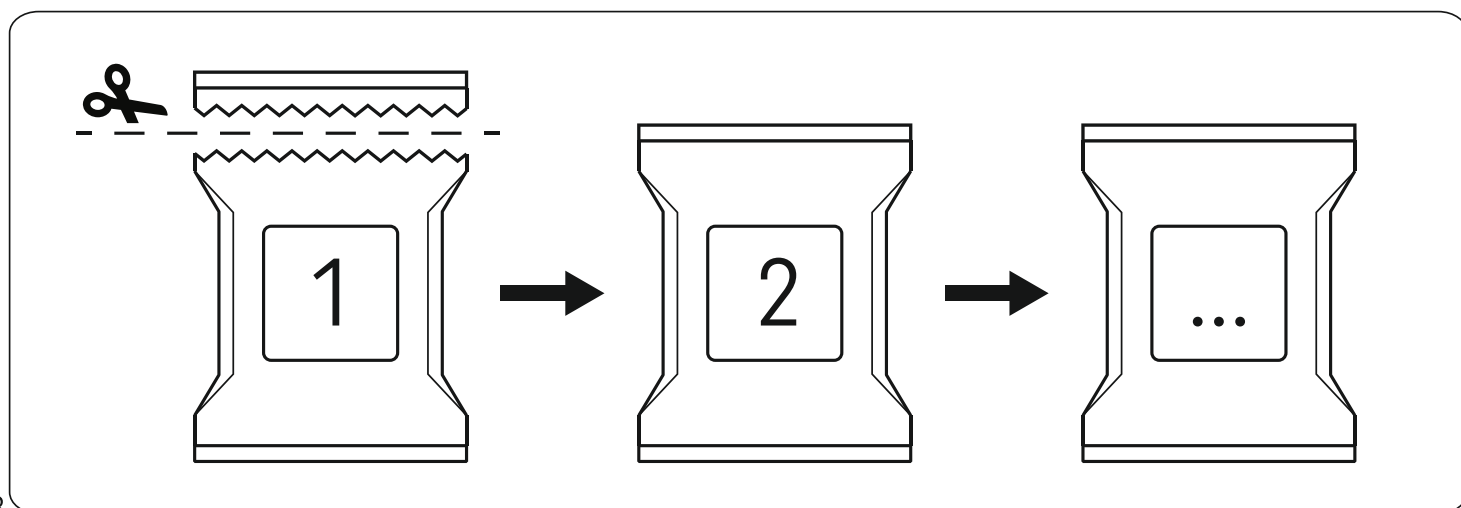

RETRO

6034566_001

PL • vox.pl
EU • voxfurniture.com
US • voelkelcorp.com

Mebel VOX sp. z o.o. sp. k.
ul. Gdyńska 143
62-004 Czerwonak

NUMER ELEMENTU	ILOŚĆ	WYMIARY [mm]		
1	1	496	348	16
2	1	530	350	16
3	1	1384	349	16
4	1	1384	349	16
5	3	496	334	16
6	1	1347	510	3
7	4	55	246	30