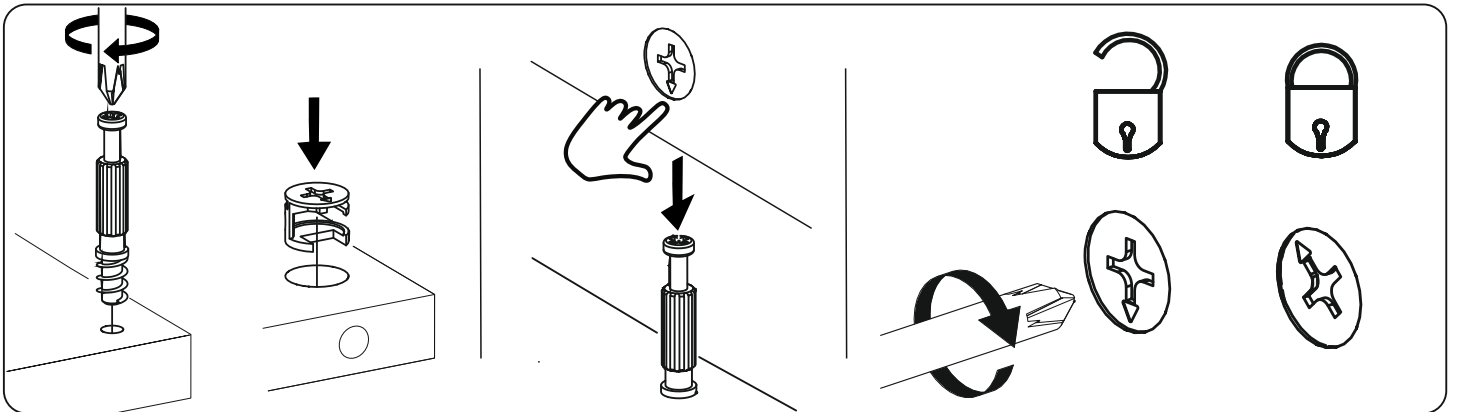

RETRO

6034566_001

PL • vox.pl
EU • voxfurniture.com
US • voelkelcorp.com

Mebel VOX sp. z o.o. sp. k.
ul. Gdyńska 143
62-004 Czerwonak

NUMER ELEMENTU	ILOŚĆ	WYMIARY [mm]		
1	1	496	348	16
2	1	530	350	16
3	1	1384	349	16
4	1	1384	349	16
5	3	496	334	16
6	1	1347	510	3
7	4	55	246	30