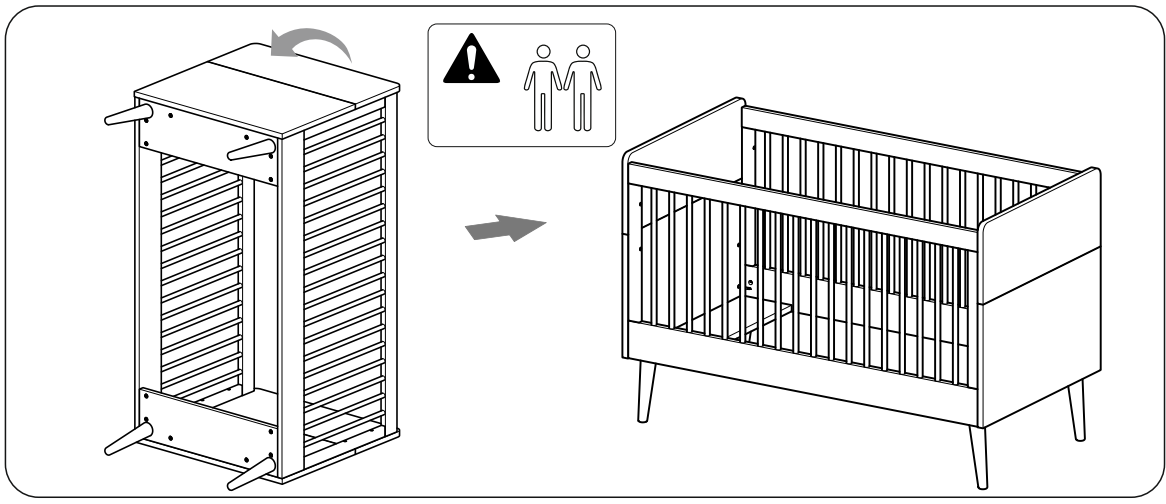

RETRO

6034563_001

NUMER ELEMENTU	ILOŚĆ	WYMIARY [mm]		
		748	441	22
1	2	748	441	22
2	2	748	285	22
3	2	1400	693	22
4	1	1397	695	30
5	2	1400	170	42
6	2	700	200	22
7	4	55	246	30

1

2

5

6

7

8

7

9

10

11

12

1

2