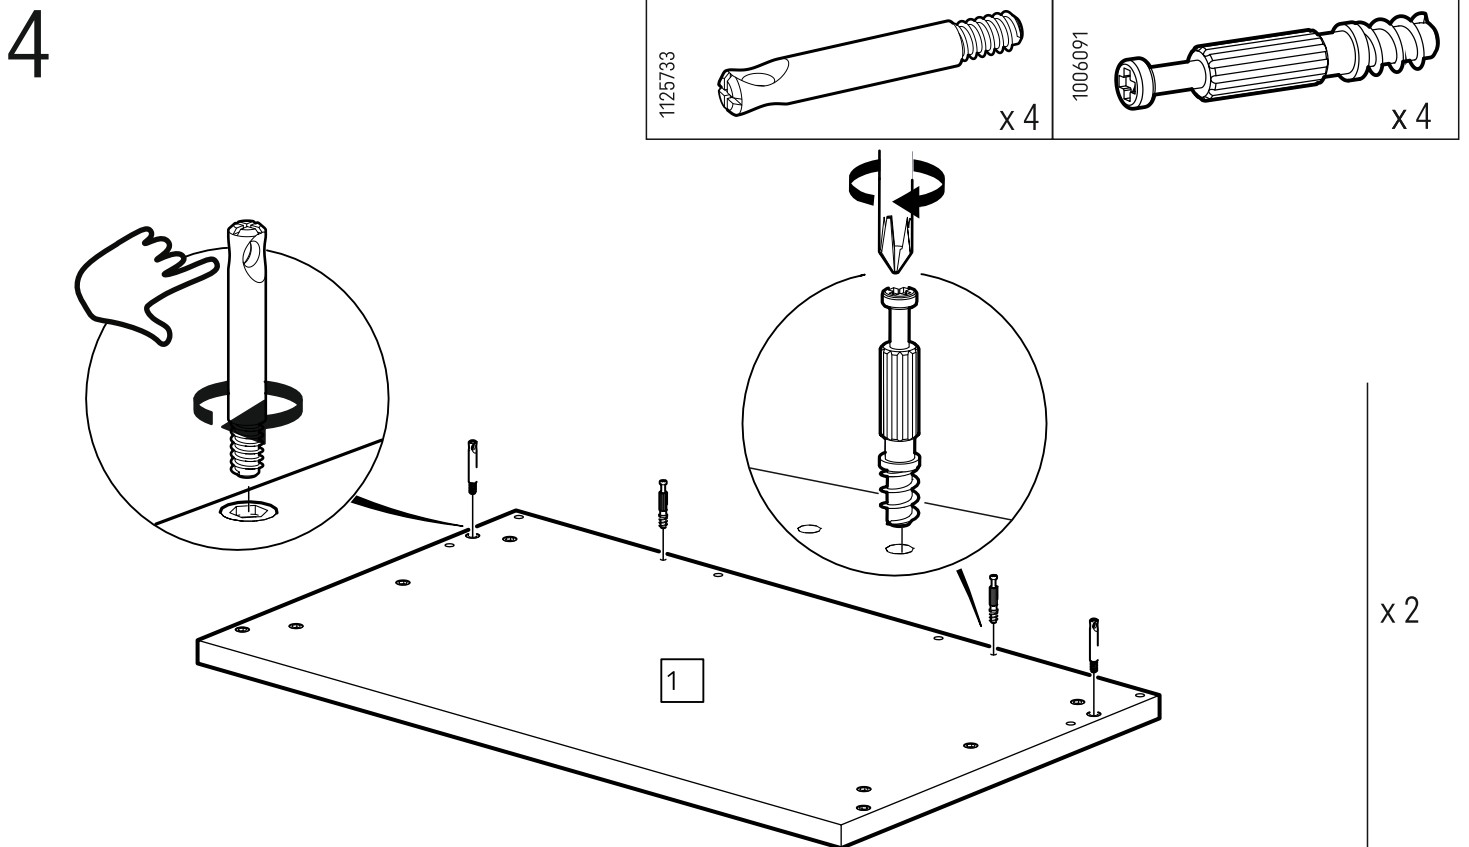

RETRO

6034563_001

NUMER ELEMENTU	ILOŚĆ	WYMIARY [mm]		
		748	441	22
1	2	748	441	22
2	2	748	285	22
3	2	1400	693	22
4	1	1397	695	30
5	2	1400	170	42
6	2	700	200	22
7	4	55	246	30

1

2

5

6

7