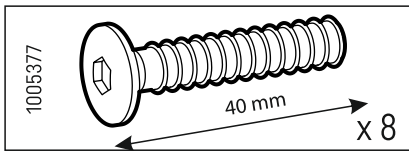

RETRO

6034563_001

NUMER ELEMENTU	ILOŚĆ	WYMIARY [mm]		
		748	441	22
1	2	748	441	22
2	2	748	285	22
3	2	1400	693	22
4	1	1397	695	30
5	2	1400	170	42
6	2	700	200	22
7	4	55	246	30

1

2

5

6

7

8

7

9

10

11

12

1

2

3

13

14

A

B

18

19

20