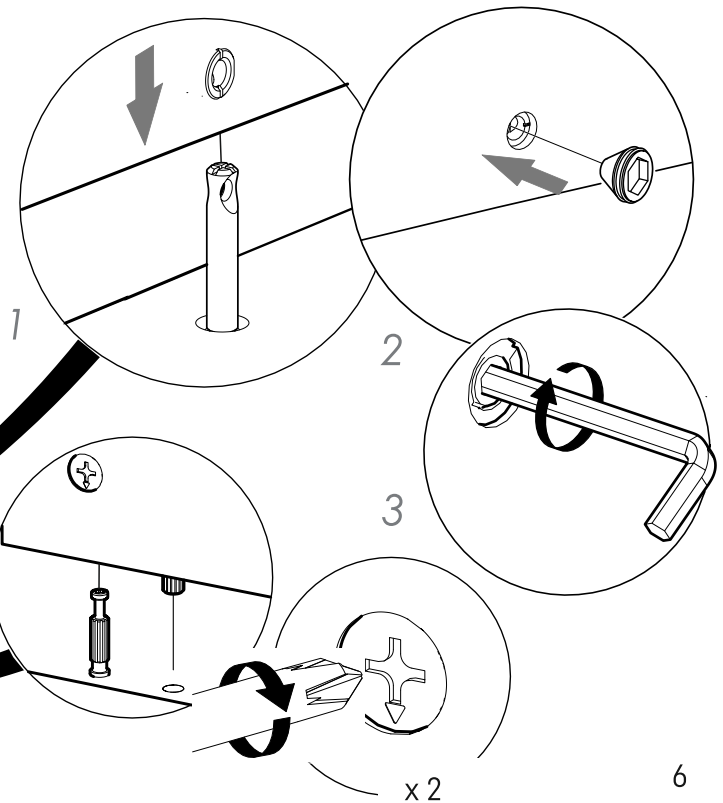

RETRO

6034563_001

NUMER ELEMENTU	ILOŚĆ	WYMIARY [mm]		
		748	441	22
1	2	748	441	22
2	2	748	285	22
3	2	1400	693	22
4	1	1397	695	30
5	2	1400	170	42
6	2	700	200	22
7	4	55	246	30

1

2

5

6

7