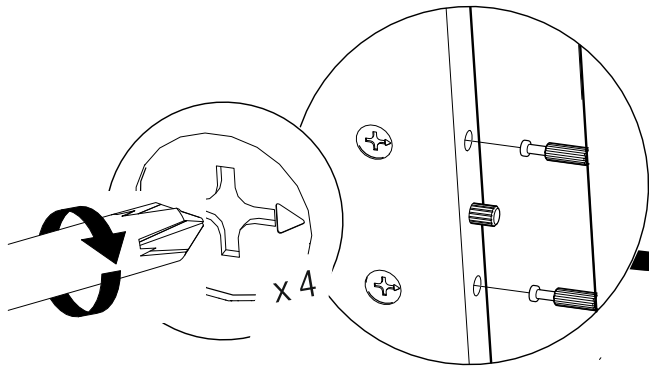

RETRO

6034563_001

NUMER ELEMENTU	ILOŚĆ	WYMIARY [mm]		
		748	441	22
1	2	748	441	22
2	2	748	285	22
3	2	1400	693	22
4	1	1397	695	30
5	2	1400	170	42
6	2	700	200	22
7	4	55	246	30

1

2

5

6

7