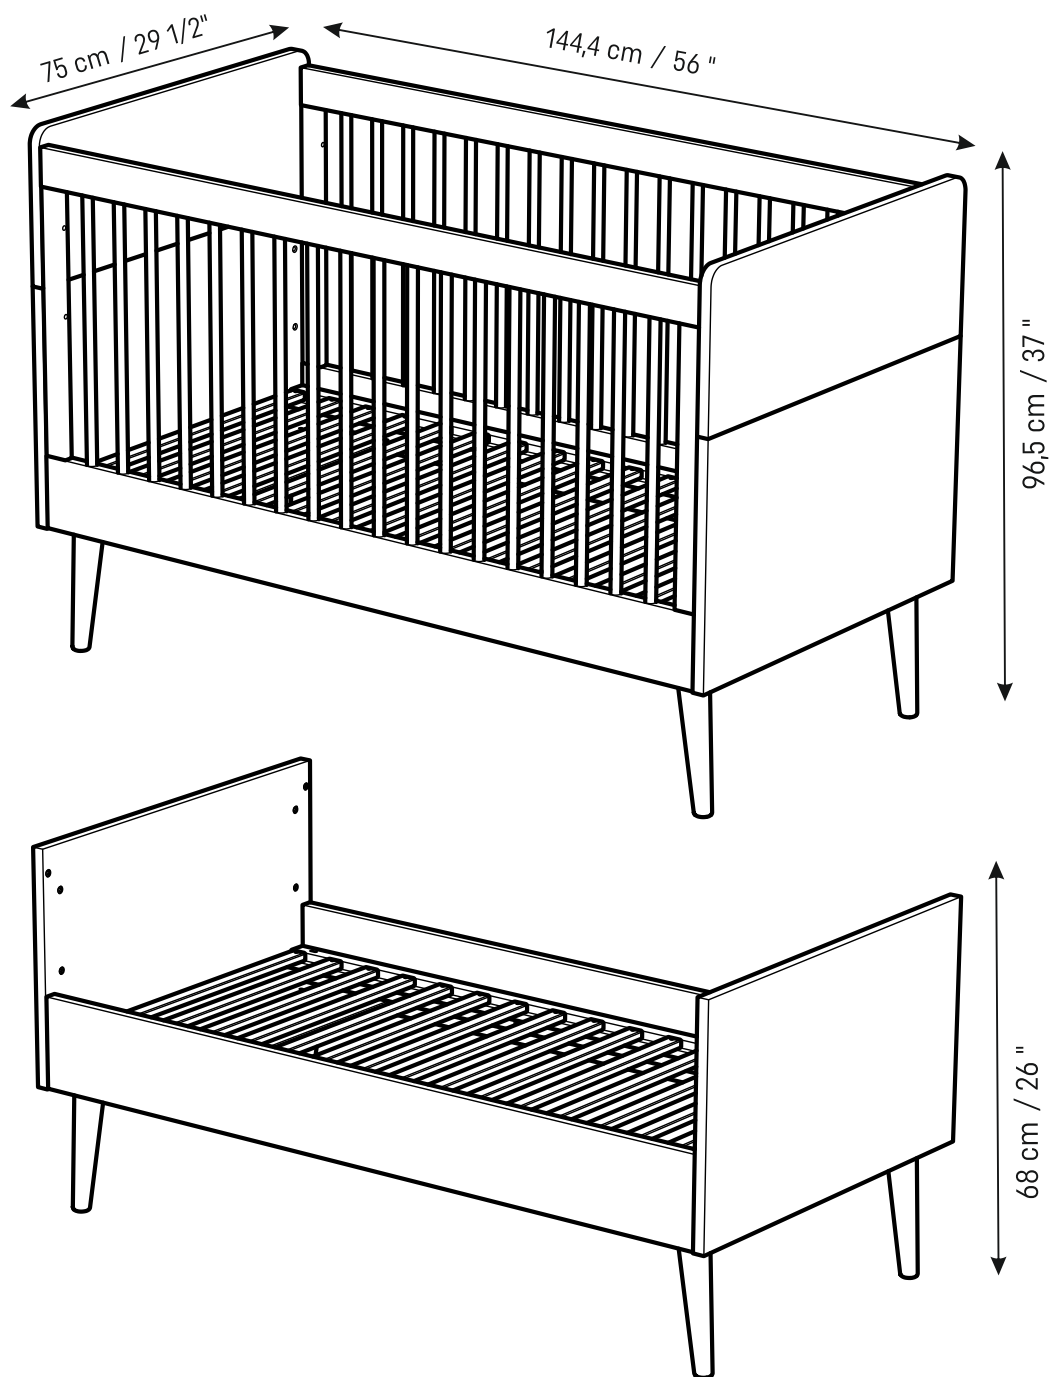

RETRO

6034563_001

NUMER ELEMENTU	ILOŚĆ	WYMIARY [mm]		
		748	441	22
1	2	748	441	22
2	2	748	285	22
3	2	1400	693	22
4	1	1397	695	30
5	2	1400	170	42
6	2	700	200	22
7	4	55	246	30

1

2

5

6

7

8

7

9

10

11

12

1

2

3

13

14

A

B

18

19

20

21

22

23

24

25