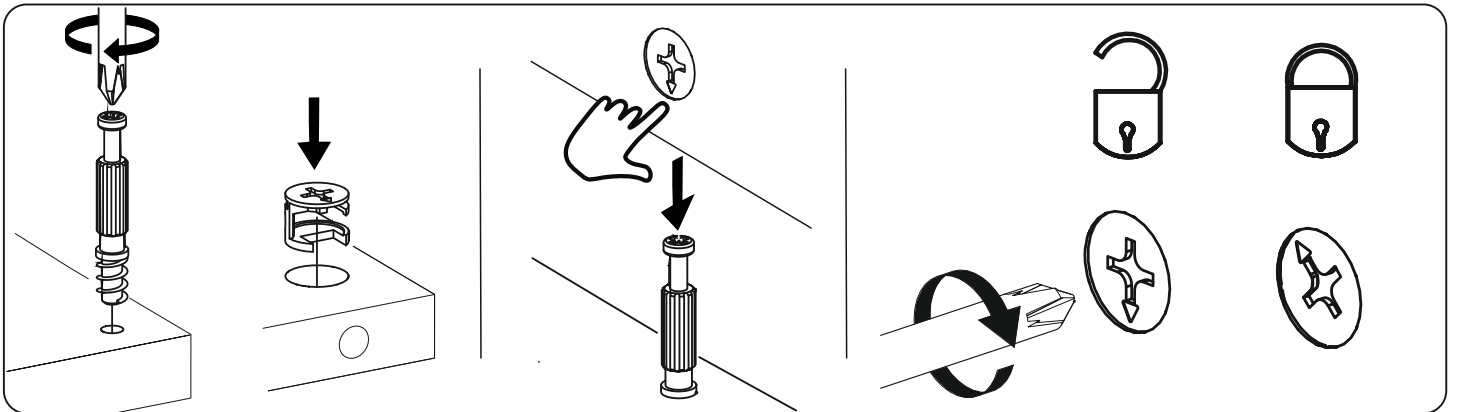

RETRO

6034563_001

NUMER ELEMENTU	ILOŚĆ	WYMIARY [mm]		
		748	441	22
1	2	748	441	22
2	2	748	285	22
3	2	1400	693	22
4	1	1397	695	30
5	2	1400	170	42
6	2	700	200	22
7	4	55	246	30

1

2

5

6

7