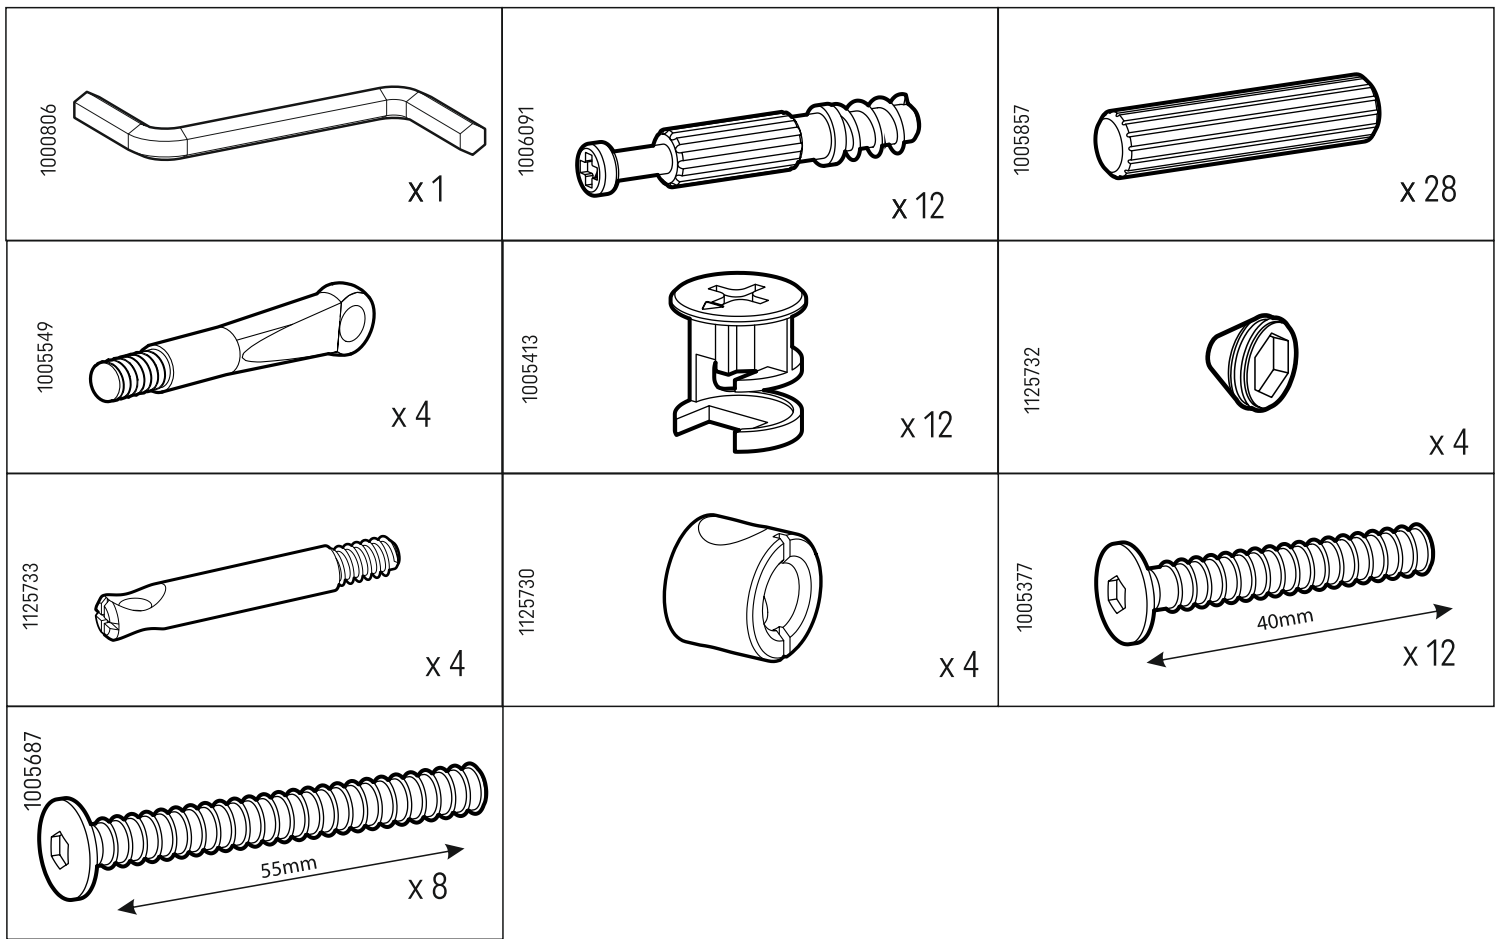

RETRO

6034563_001

NUMER ELEMENTU	ILOŚĆ	WYMIARY [mm]		
		748	441	22
1	2	748	441	22
2	2	748	285	22
3	2	1400	693	22
4	1	1397	695	30
5	2	1400	170	42
6	2	700	200	22
7	4	55	246	30

1

2

5

6

7

21

22

23

24

25