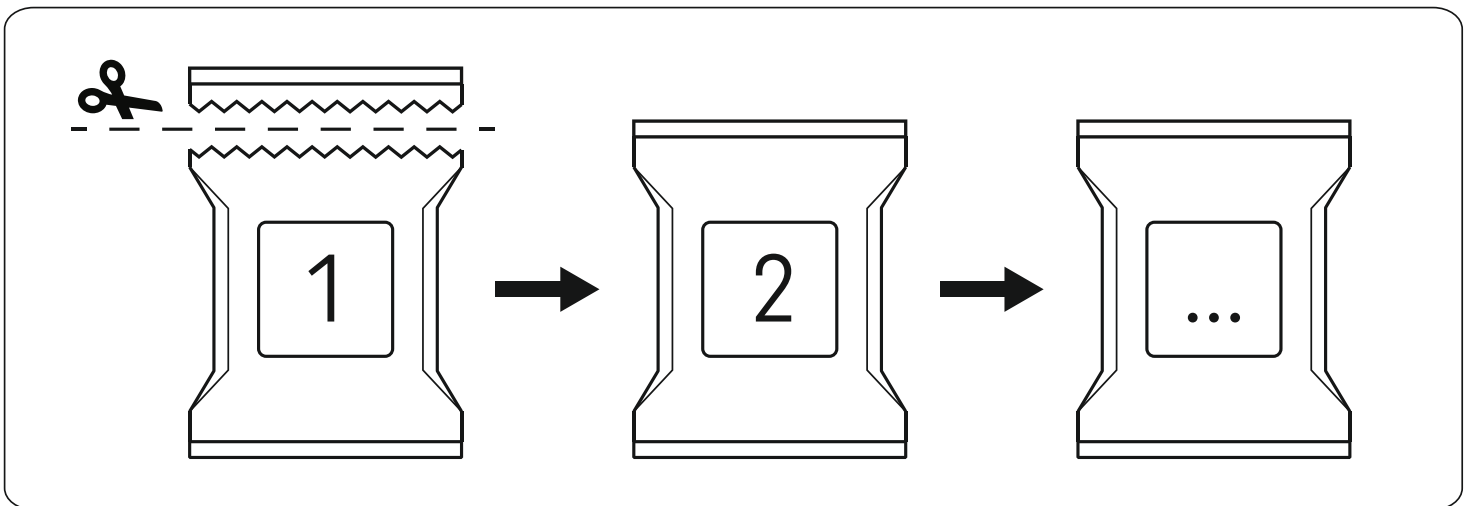

RETRO

6034567_001

PL • vox.pl
EU • voxfurniture.com
US • voelkelcorp.com

Meble VOX sp. z o.o. sp. k.
ul. Gdyńska 143
62-004 Czerwonak

NUMER ELEMENTU	ILOŚĆ	WYMIARY [mm]		
1	1	496	348	16
2	1	530	350	16
3	1	364	349	16
4	1	364	349	16
5	1	496	285	16
6	1	490	307	16
7	1	510	327	3
8	4	55	246	30

<p>1000806</p>  <p>x 1</p>	<p>1006091</p>  <p>x 4</p>	<p>1005857</p>  <p>x 8</p>
<p>1005377</p>  <p>x 8</p>	<p>1005367</p>  <p>x 4</p>	<p>1006022</p>  <p>x 8</p>
<p>1001262</p>  <p>x 4</p>	<p>1005876</p>  <p>x 4</p>	<p>1000868</p>  <p>x 1</p>
<p>1005681</p>  <p>x 4</p>	<p>1000339</p>  <p>x 1</p>	<p>1103814</p>  <p>x 2</p>
<p>1104028</p>  <p>x 2</p>		