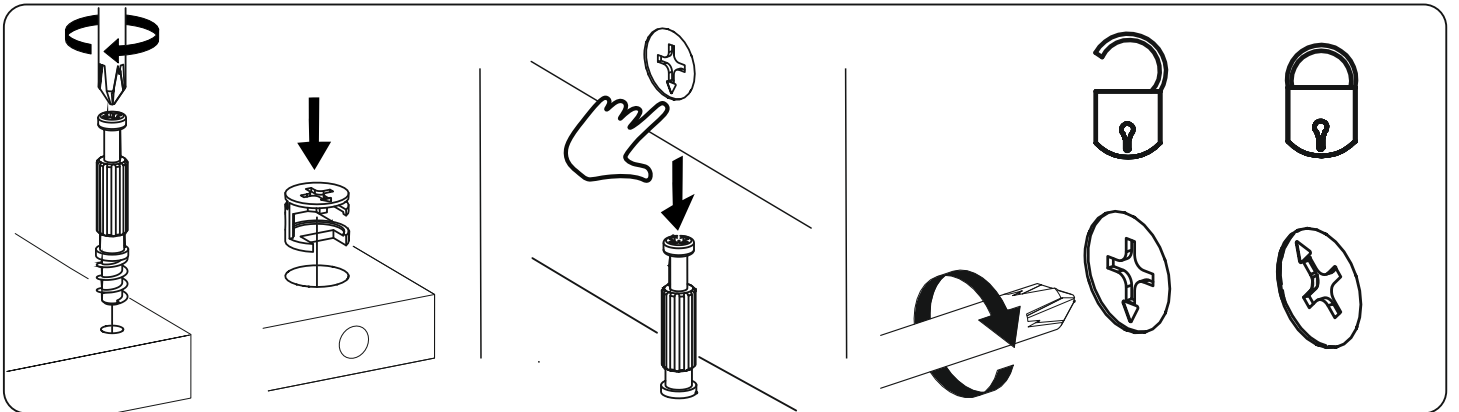

RETRO

6034567_001

PL • vox.pl
EU • voxfurniture.com
US • voelkelcorp.com

Meble VOX sp. z o.o. sp. k.
ul. Gdyńska 143
62-004 Czerwonak

NUMER ELEMENTU	ILOŚĆ	WYMIARY [mm]		
1	1	496	348	16
2	1	530	350	16
3	1	364	349	16
4	1	364	349	16
5	1	496	285	16
6	1	490	307	16
7	1	510	327	3
8	4	55	246	30

<p>1000806</p>  <p>x 1</p>	<p>1006091</p>  <p>x 4</p>	<p>1005857</p>  <p>x 8</p>
<p>1005377</p>  <p>x 8</p>	<p>1005367</p>  <p>x 4</p>	<p>1006022</p>  <p>x 8</p>
<p>1001262</p>  <p>x 4</p>	<p>1005876</p>  <p>x 4</p>	<p>1000868</p>  <p>x 1</p>
<p>1005681</p>  <p>x 4</p>	<p>1000339</p>  <p>x 1</p>	<p>1103814</p>  <p>x 2</p>
<p>1104028</p>  <p>x 2</p>		