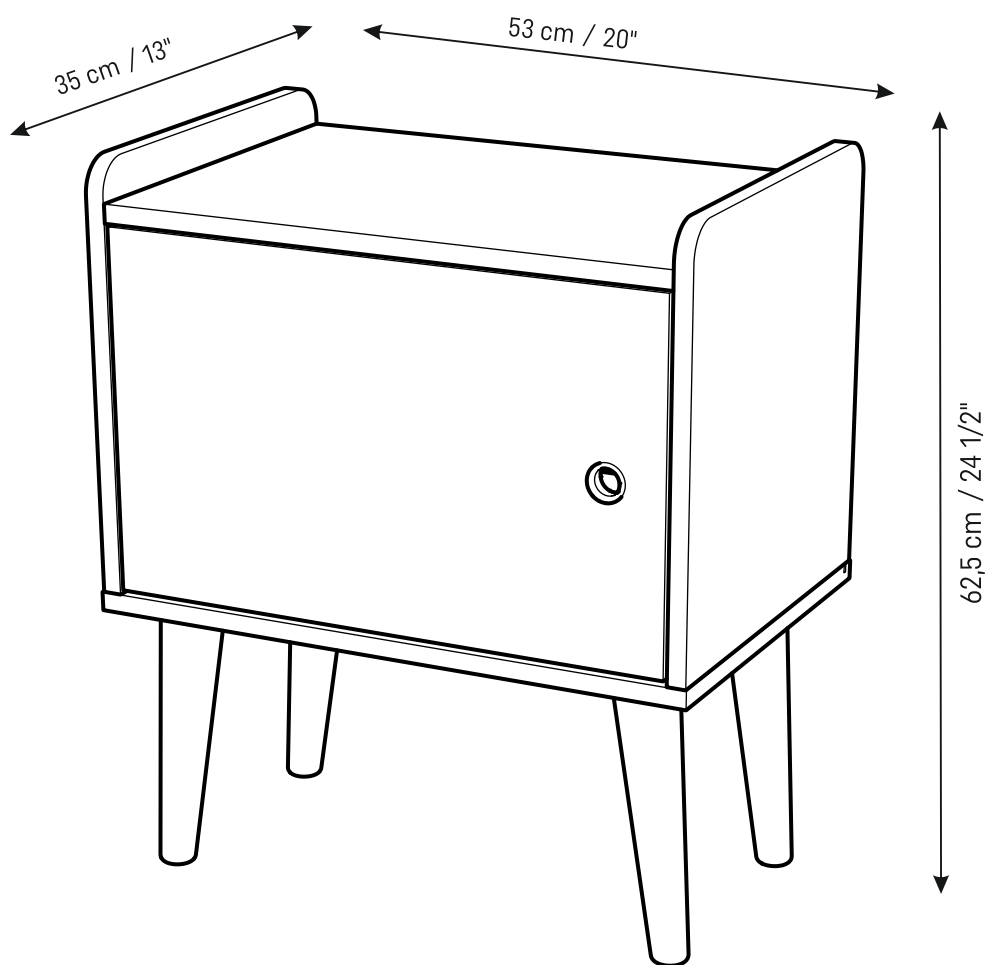

RETRO

6034567_001

PL • vox.pl
EU • voxfurniture.com
US • voelkelcorp.com

Meble VOX sp. z o.o. sp. k.
ul. Gdyńska 143
62-004 Czerwonak

NUMER ELEMENTU	ILOŚĆ	WYMIARY [mm]		
1	1	496	348	16
2	1	530	350	16
3	1	364	349	16
4	1	364	349	16
5	1	496	285	16
6	1	490	307	16
7	1	510	327	3
8	4	55	246	30

<p>1000806</p>  <p>x 1</p>	<p>1006091</p>  <p>x 4</p>	<p>1005857</p>  <p>x 8</p>
<p>1005377</p>  <p>x 8</p>	<p>1005367</p>  <p>x 4</p>	<p>1006022</p>  <p>x 8</p>
<p>1001262</p>  <p>x 4</p>	<p>1005876</p>  <p>x 4</p>	<p>1000868</p>  <p>x 1</p>
<p>1005681</p>  <p>x 4</p>	<p>1000339</p>  <p>x 1</p>	<p>1103814</p>  <p>x 2</p>
<p>1104028</p>  <p>x 2</p>		